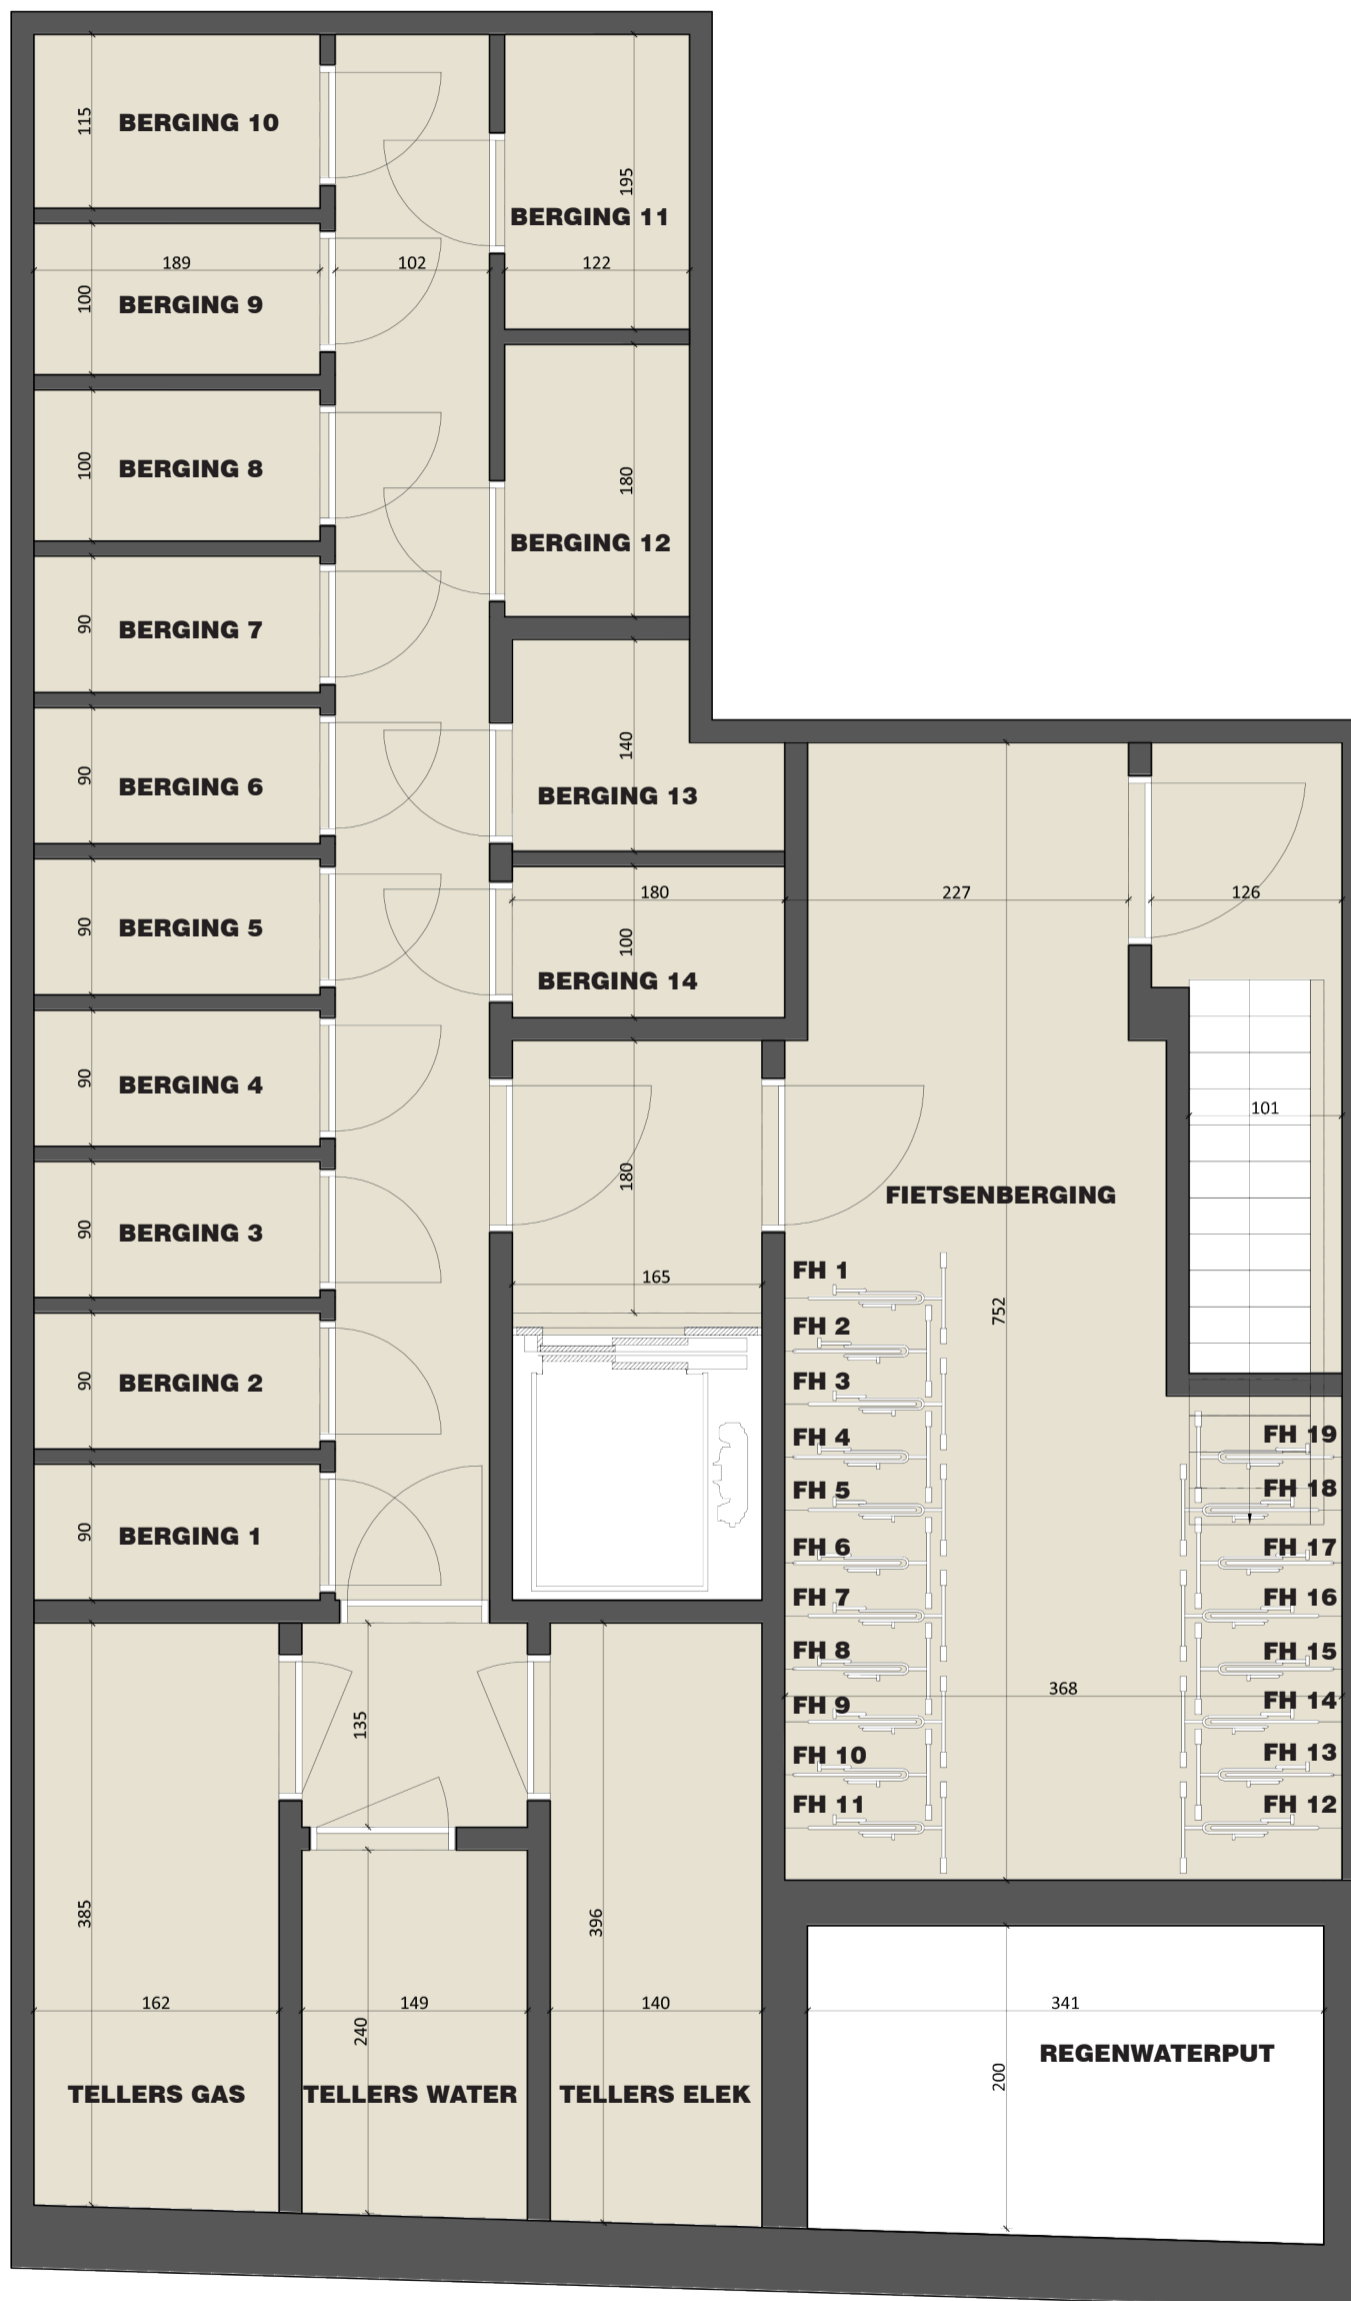

LA MARÉE KELDER

27/06/2019

DE SAEDELEERHELLING 3 - 8370 BLANKENBERGE

Bouwgroep Driemo - Egaalstraat 11 8870 Izegem

Promotor en verkoop
mieke@driemo.be
0488 / 24 37 65

alle afmetingen, toestellen en meubilair zijn illustratief, deze plannen hebben geen contractuele verbintenis